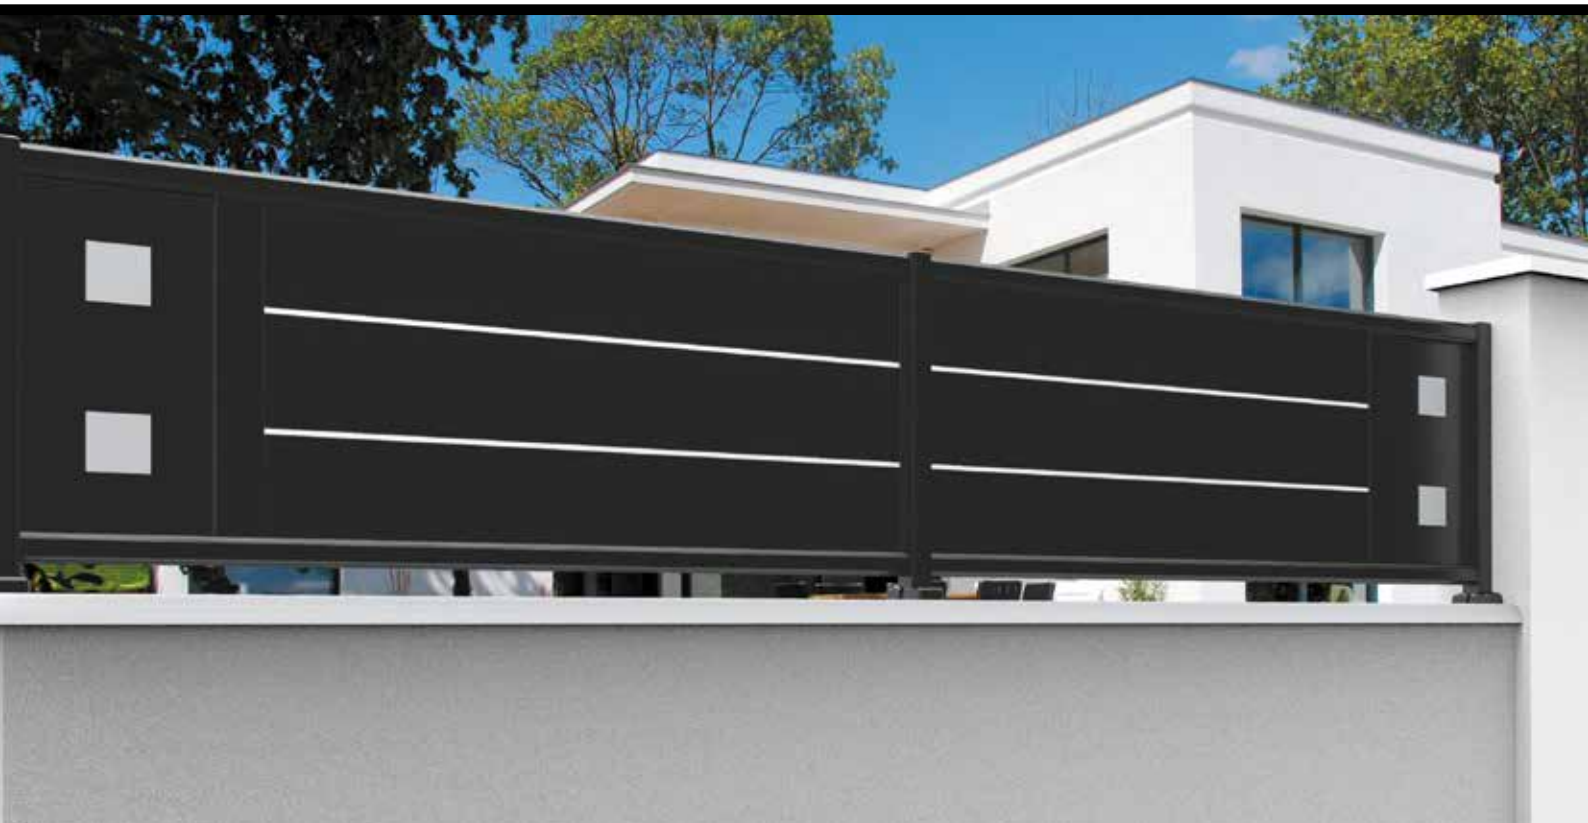

Options

Intégration boîte aux lettres

606 €

Création emplacement logette

Logette EDF, gaz, eau.

501 €

**TARIFICATION
SUR DEMANDE**