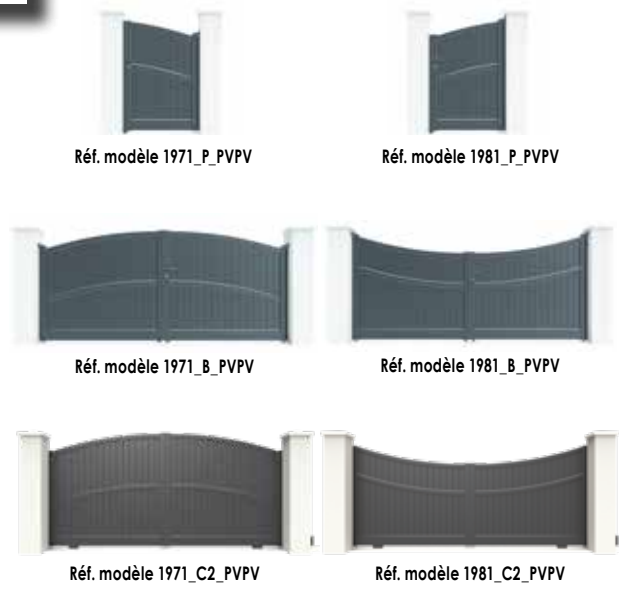

Réf. modèle 1971_P_PVPV

Réf. modèle 1981_P_PVPV

Réf. modèle 1971_B_PVPV

Réf. modèle 1981_B_PVPV

Réf. modèle 1971_C2_PVPV

Réf. modèle 1981_C2_PVPV

Portillon

H \ L	750	1 000	1 250	1 500	1 750
1 000	1720	1802	1902	1984	2085
1 100	1746	1834	1942	2028	2137
1 200	1774	1867	1981	2074	2192
1 300	1803	1899	2023	2118	2243
1 400	1830	1930	2063	2164	2297

MODÈLE
1971

Portillon

H \ L	750	1 000	1 250	1 500	1 750
1 500	1858	1964	2104	2210	2348
1 600	1884	1997	2143	2255	2399
1 700	1913	2028	2181	2301	2453
1 800	1940	2062	2222	2345	2505
1 900	1966	2094	2261	2390	2557
2 000	1994	2125	2303	2434	2611

Battants

H \ L	2 500	2 750	3 000	3 250	3 500	3 750	4 000	4 250	4 500	4 750	5 000	5250	5500	5750	6000
1 000	3385	3474	3599	3690	3781	3872	3996	4088	4179	4269	4394	4484	4575	4667	4790
1 100	3464	3558	3694	3789	3886	3981	4116	4212	4308	4402	4538	4633	4729	4823	4959
1 200	3543	3643	3788	3889	3989	4090	4235	4336	4435	4537	4681	4781	4882	4981	5127
1 300	3622	3729	3884	3988	4094	4200	4352	4459	4565	4670	4823	4929	5037	5141	5294
1 400	3703	3813	3978	4089	4197	4308	4473	4583	4694	4805	4968	5077	5187	5298	5462
1 500	3782	3898	4072	4187	4302	4418	4590	4707	4822	4935	5112	5226	5341	5457	5631
1 600	3862	3983	4167	4287	4407	4527	4711	4830	4952	5071	5254	5374	5494	5615	5798
1 700	3943	4068	4262	4387	4510	4636	4828	4954	5080	5204	5399	5524	5647	5772	5965
1 800	4023	4151	4356	4485	4616	4745	4948	5077	5208	5339	5540	5672	5801	5931	6133
1 900	4101	4236	4450	4585	4720	4853	5067	5202	5337	5472	5684	5819	5955	6089	6302
2 000	4182	4322	4543	4683	4822	4962	5186	5325	5464	5604	5828	5966	6107	6245	6470

Couissants

H \ L	2 500	2 750	3 000	3 250	3 500	3 750	4 000	4 250	4 500	4 750	5 000	5250	5500	5750	6000
1 000	4702	4816	4970	5082	5195	5309	5463	5575	5689	5803	5956	6069	6183	6296	6451
1 100	4800	4920	5087	5205	5325	5443	5611	5730	5849	5967	6135	6255	6373	6491	6659
1 200	4901	5026	5204	5330	5455	5580	5759	5886	6009	6133	6313	6439	6564	6687	6867
1 300	4999	5131	5322	5454	5586	5715	5906	6038	6170	6298	6491	6622	6753	6884	7076
1 400	5098	5235	5441	5576	5712	5850	6055	6192	6329	6465	6670	6807	6942	7080	7284
1 500	5198	5340	5557	5700	5844	5987	6202	6344	6488	6630	6847	6990	7133	7277	7492
1 600	5298	5448	5673	5823	5972	6123	6349	6499	6649	6797	7024	7175	7323	7474	7703
1 700	5396	5552	5792	5947	6101	6256	6497	6652	6809	6963	7205	7359	7514	7669	7908
1 800	5496	5656	5908	6070	6232	6393	6645	6807	6967	7129	7381	7543	7704	7865	8118
1 900	5595	5762	6028	6194	6361	6528	6793	6959	7127	7295	7559	7727	7894	8062	8325
2 000	5695	5866	6143	6319	6490	6663	6939	7114	7286	7460	7737	7909	8084	8260	8536

Options possibles

Gâche électrique étanche 249 € (p. 298) - Serrure pour portail battant 144 € (p. 298) - Serrure pour portail coulissant 354 € (p. 299)
Imitation aspect 2 vantaux simplifiée pour portail coulissant 311 € (p. 299) - Imitation aspect 2 vantaux pour portail coulissant 890 € (p. 299)
Retrouvez toutes les options de la p. 294 à la p. 299