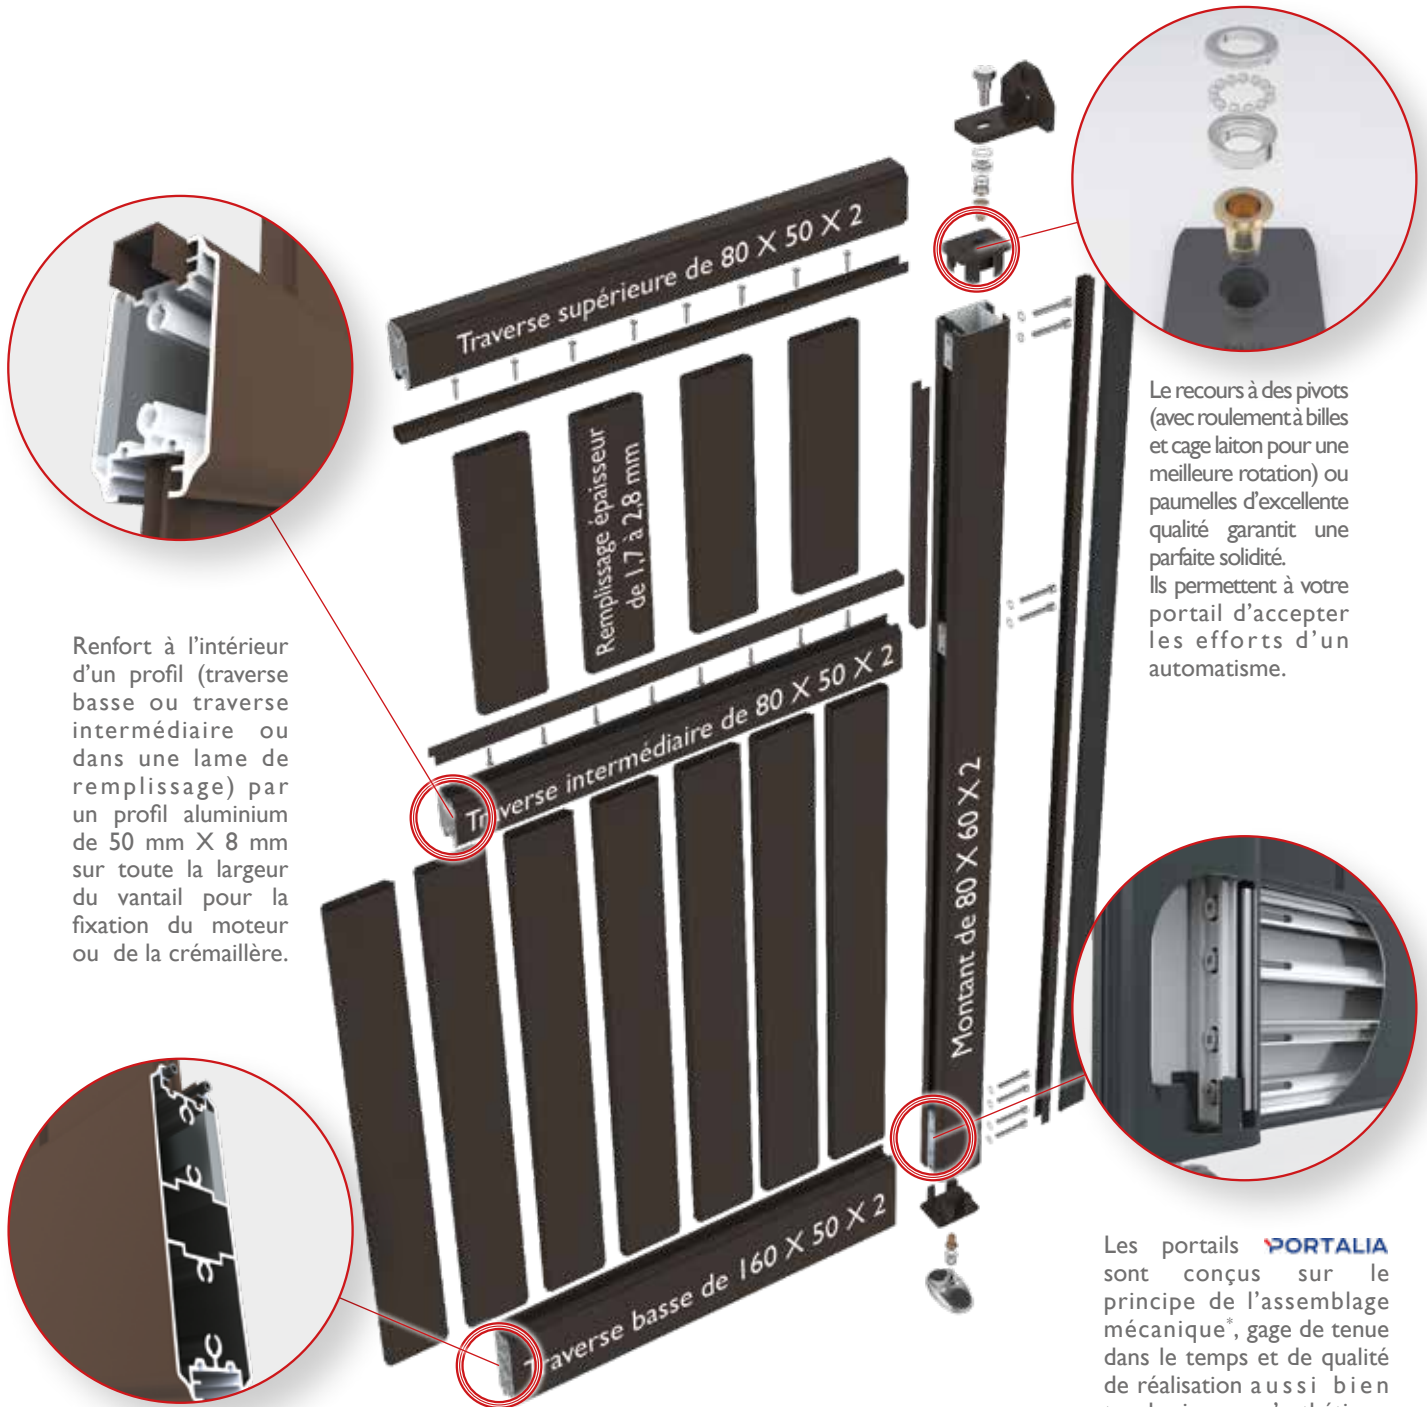

Renfort à l'intérieur d'un profil (traverse basse ou traverse intermédiaire ou dans une lame de remplissage) par un profil aluminium de 50 mm X 8 mm sur toute la largeur du vantail pour la fixation du moteur ou de la crémaillère.

Le recours à des pivots (avec roulement à billes et cage laiton pour une meilleure rotation) ou paumelles d'excellente qualité garantit une parfaite solidité. Ils permettent à votre portail d'accepter les efforts d'un automatisme.

Les portails **PORTALIA** sont conçus sur le principe de l'assemblage mécanique*, gage de tenue dans le temps et de qualité de réalisation aussi bien technique qu'esthétique. De plus, toutes les vis de fixation et d'assemblage sont exclusivement en inox.

Chaque produit fabriqué par **PORTALIA** suit un processus rigoureux vous assurant un produit dont la qualité est irréprochable :

- Un **bureau d'études** conçoit les modèles, les personnalise en fonction de vos demandes et évalue les différentes **contraintes mécaniques de contrôle** grâce à plusieurs logiciels dont un de CAO.
- Un service technique assure la fabrication de votre produit selon des **normes internes rigoureuses** tant pour ce qui concerne la sécurité des intervenants, du respect des outils high tech de production ou de la conformité du produit fini.
- Un service d'emballage et de contrôle vérifie une ultime fois l'intégrité de votre portail et **l'emballage précautionneusement** pour prévenir tout risque d'altération pendant le transport.

Un processus rigoureux pour un produit de qualité

*:Vis insert mais aucune vis auto-foreuse. Les avantages de cette solution technique sont de pouvoir remplacer en cas de choc involontaire une partie du portail sans devoir refabriquer le portail à l'inverse de la technologie soudée.