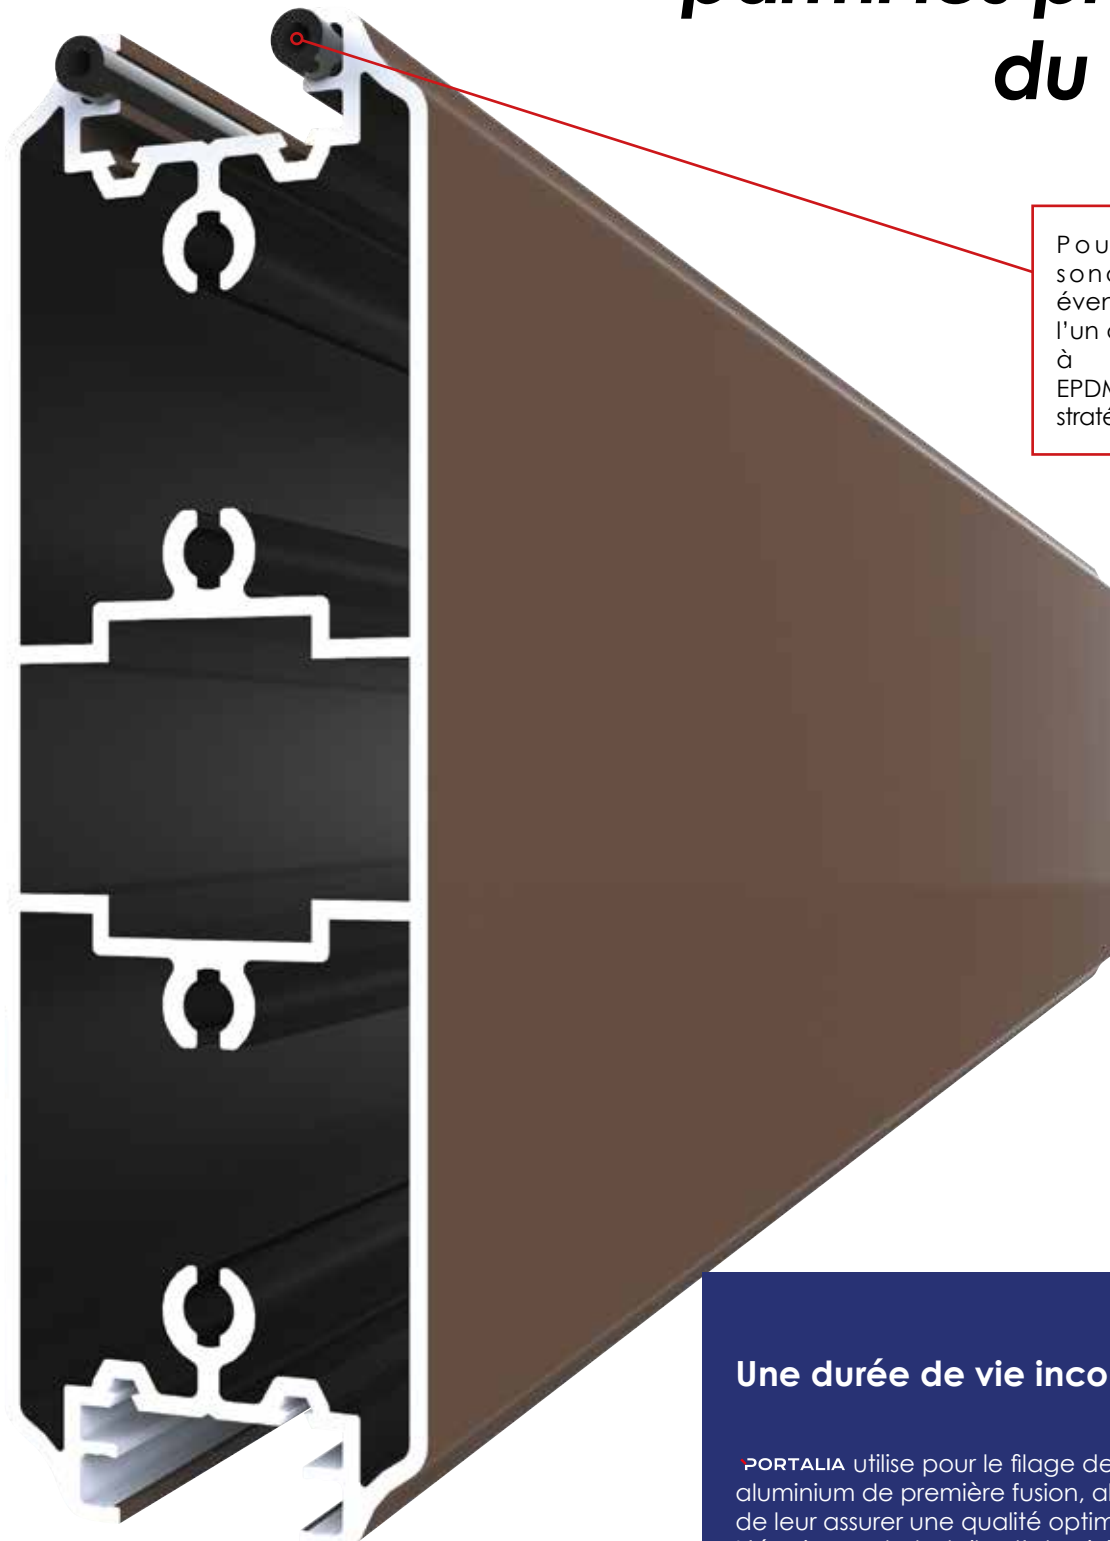

Les profils parmi les plus épais du marché

Pour éviter les effets sonores et vibratoires éventuels, **PORTALIA** est l'un des rares fabricants à intégrer des joints EPDM aux emplacements stratégiques.

PORTALIA utilise les **profils parmi les plus épais du marché** (2 mm et 3 mm pour les barreaux) afin d'assurer une rigidité exceptionnelle à votre portail et le conçoit avec **la traverse basse la plus haute (160 mm) et la plus rigide du marché**. Par ailleurs, les portails **PORTALIA** résultent de l'assemblage des différents composants du portail.