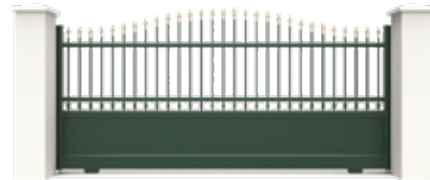

Réf. modèle ARLETT_C1_BBTO

Portillon

H \ L	750	1 000	1 250	1 500	1 750
1 000	1348	1516	1686	1855	2023
1 100	1377	1548	1718	1890	2059
1 200	1407	1581	1752	1925	2096
1 300	1437	1611	1785	1958	2134
1 400	1466	1642	1817	1994	2170

MODÈLE
ARLETTE

Portillon

H \ L	750	1 000	1 250	1 500	1 750
1 500	1497	1673	1850	2029	2206
1 600	1526	1705	1885	2062	2242
1 700	1556	1736	1916	2098	2279
1 800	1586	1767	1950	2134	2316
1 900	1615	1799	1984	2168	2351
2 000	1645	1831	2016	2203	2388

Battants

H \ L	2 500	2 750	3 000	3 250	3 500	3 750	4 000	4 250	4 500	4 750	5 000
1 000	2764	2939	3117	3294	3471	3647	3824	4001	4178	4355	4532
1 100	2817	2998	3174	3353	3533	3710	3889	4069	4245	4425	4604
1 200	2872	3051	3232	3412	3594	3773	3953	4135	4315	4495	4675
1 300	2925	3109	3290	3473	3653	3837	4019	4201	4382	4565	4747
1 400	2979	3165	3348	3532	3715	3900	4082	4268	4453	4634	4819
1 500	3034	3218	3405	3592	3776	3961	4147	4333	4519	4705	4891
1 600	3088	3276	3463	3650	3838	4025	4212	4399	4588	4775	4962
1 700	3142	3329	3519	3709	3899	4088	4276	4466	4656	4845	5035
1 800	3196	3388	3577	3769	3959	4151	4343	4533	4723	4914	5106
1 900	3250	3442	3635	3829	4022	4215	4407	4600	4793	4986	5180
2 000	3302	3497	3691	3886	4081	4275	4471	4666	4860	5055	5250

Coulissants

H \ L	2 500	2 750	3 000	3 250	3 500	3 750	4 000	4 250	4 500	4 750	5 000
1 000	3542	3746	3963	4290	4495	4622	4946	5150	5235	5679	5882
1 100	3608	3814	4034	4368	4574	4700	5028	5235	5317	5770	5976
1 200	3676	3884	4103	4443	4653	4776	5110	5319	5401	5862	6070
1 300	3744	3953	4176	4521	4731	4853	5193	5404	5483	5955	6165
1 400	3811	4023	4245	4598	4810	4930	5277	5489	5565	6047	6259
1 500	3879	4091	4317	4675	4888	5008	5359	5574	5647	6138	6353
1 600	3947	4161	4388	4752	4967	5085	5443	5658	5730	6233	6447
1 700	4013	4230	4460	4828	5045	5161	5527	5743	5813	6324	6541
1 800	4080	4299	4528	4905	5124	5238	5609	5828	5893	6415	6634
1 900	4149	4369	4602	4982	5202	5315	5693	5913	5977	6510	6728
2 000	4217	4437	4672	5060	5280	5393	5775	5997	6059	6601	6822