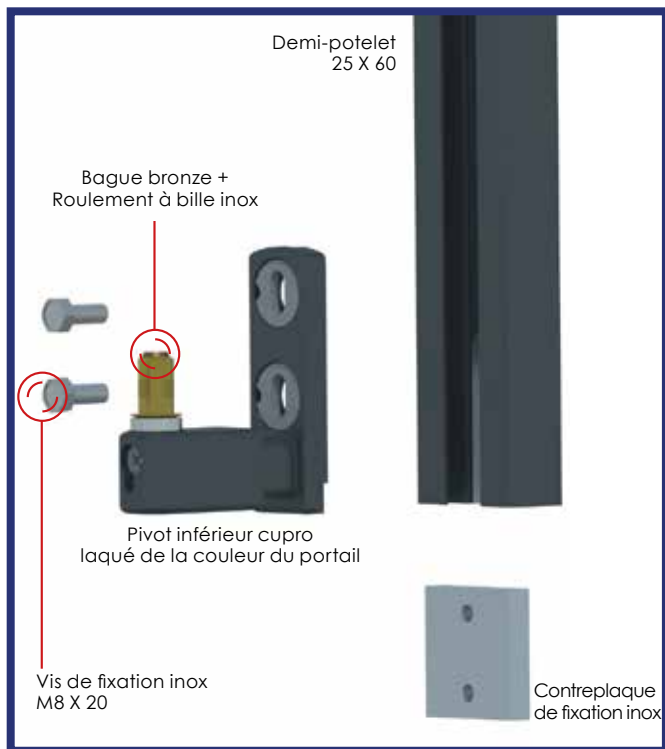

**Intégration boîte aux lettres**

Intégration boîte aux lettres laquée dans une clôture ou portail. Boîte aux lettres incluse.

4 Réf. PV_RESER+BAL

606 €

Potelet de fixation pour pivot CUPRO

Joint cache-vue excentré

Demi-potelet avec pareclose de finition

Pivot réglable en cupro avec caches laqués à la couleur du portail

Partie basse

OU

Partie haute

Partie basse
Plus-value sur portail battant

312 €

Partie haute
Plus-value sur portail portillon