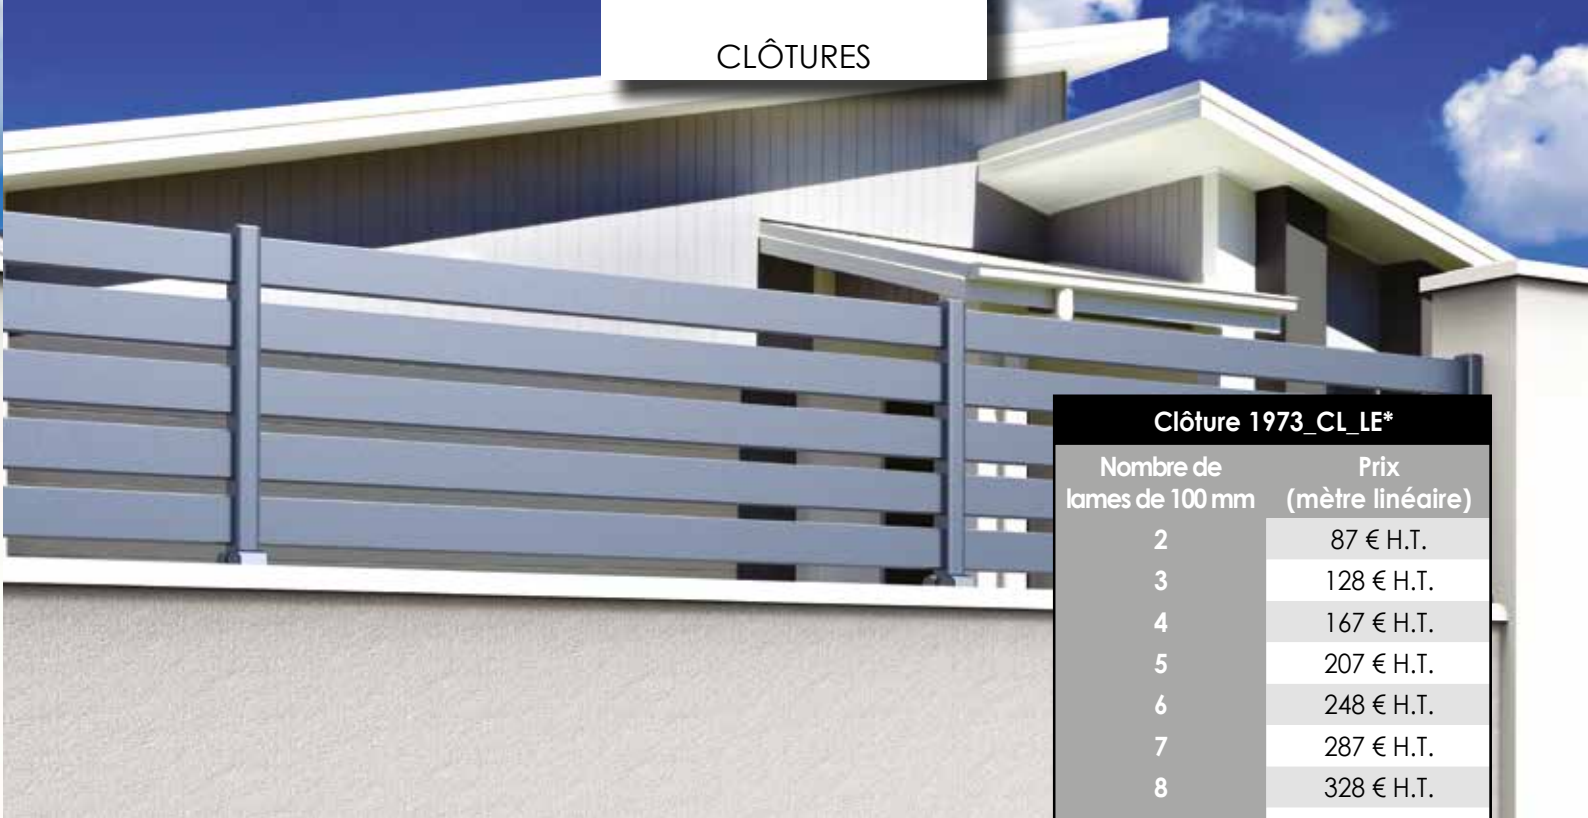

*Poteaux en sus

Options

Intégration boîte aux lettres

606 €

Création emplacement logette

Logette EDF, gaz, eau.

501 €

Clôture 1973_CL_LE*	
Nombre de lames de 100 mm	Prix (mètre linéaire)
2	87 € H.T.
3	128 € H.T.
4	167 € H.T.
5	207 € H.T.
6	248 € H.T.
7	287 € H.T.
8	328 € H.T.
9	368 € H.T.
10	408 € H.T.
11	449 € H.T.
12	490 € H.T.
13	531 € H.T.
14	572 € H.T.