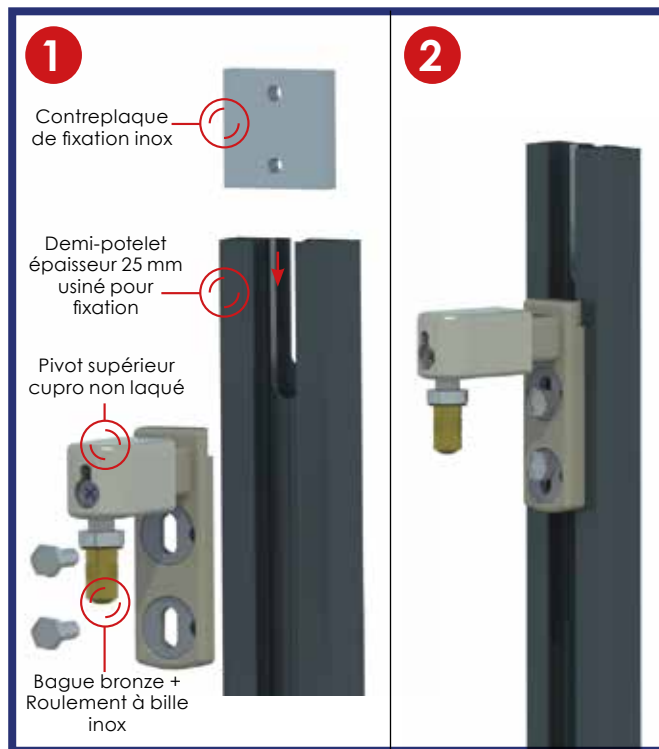

**Intégration boîte aux lettres**

Intégration boîte aux lettres laquée dans une clôture ou portail. Boîte aux lettres incluse.

4 Réf. PV_RESER+BAL

606 €

Potelet de fixation pour pivot CUPRO

Joint cache-vue excentré

Demi-potelet avec pareclose de finition

Pivot réglable en cupro avec caches laqués à la couleur du portail

Partie basse

OU

Partie haute

Partie basse
Plus-value sur portail battant

312 €

Partie haute
Plus-value sur portail portillon