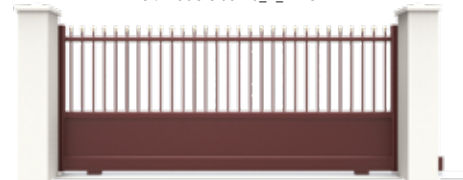

GAMME CLASSIQUE

Réf. modèle JULES_P_BBTO

Réf. modèle JULES_B_BBTO

Réf. modèle JULES_C1_BBTO

Portillon

H \ L	750	1 000	1 250	1 500	1 750
1 000	1223	1373	1505	1637	1767
1 100	1255	1409	1542	1675	1810
1 200	1283	1442	1578	1715	1851
1 300	1314	1475	1614	1754	1893
1 400	1345	1509	1651	1793	1935