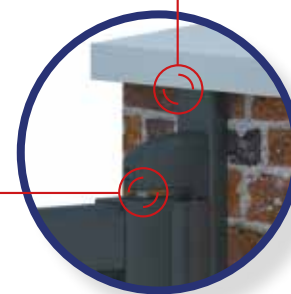

**Intégration boîte aux lettres**

Intégration boîte aux lettres laquée dans une clôture ou portail. Boîte aux lettres incluse.

4 Réf. PV_RESER+BAL

606 €

Potelet de fixation pour pivot CUPRO

Joint cache-vue excentré