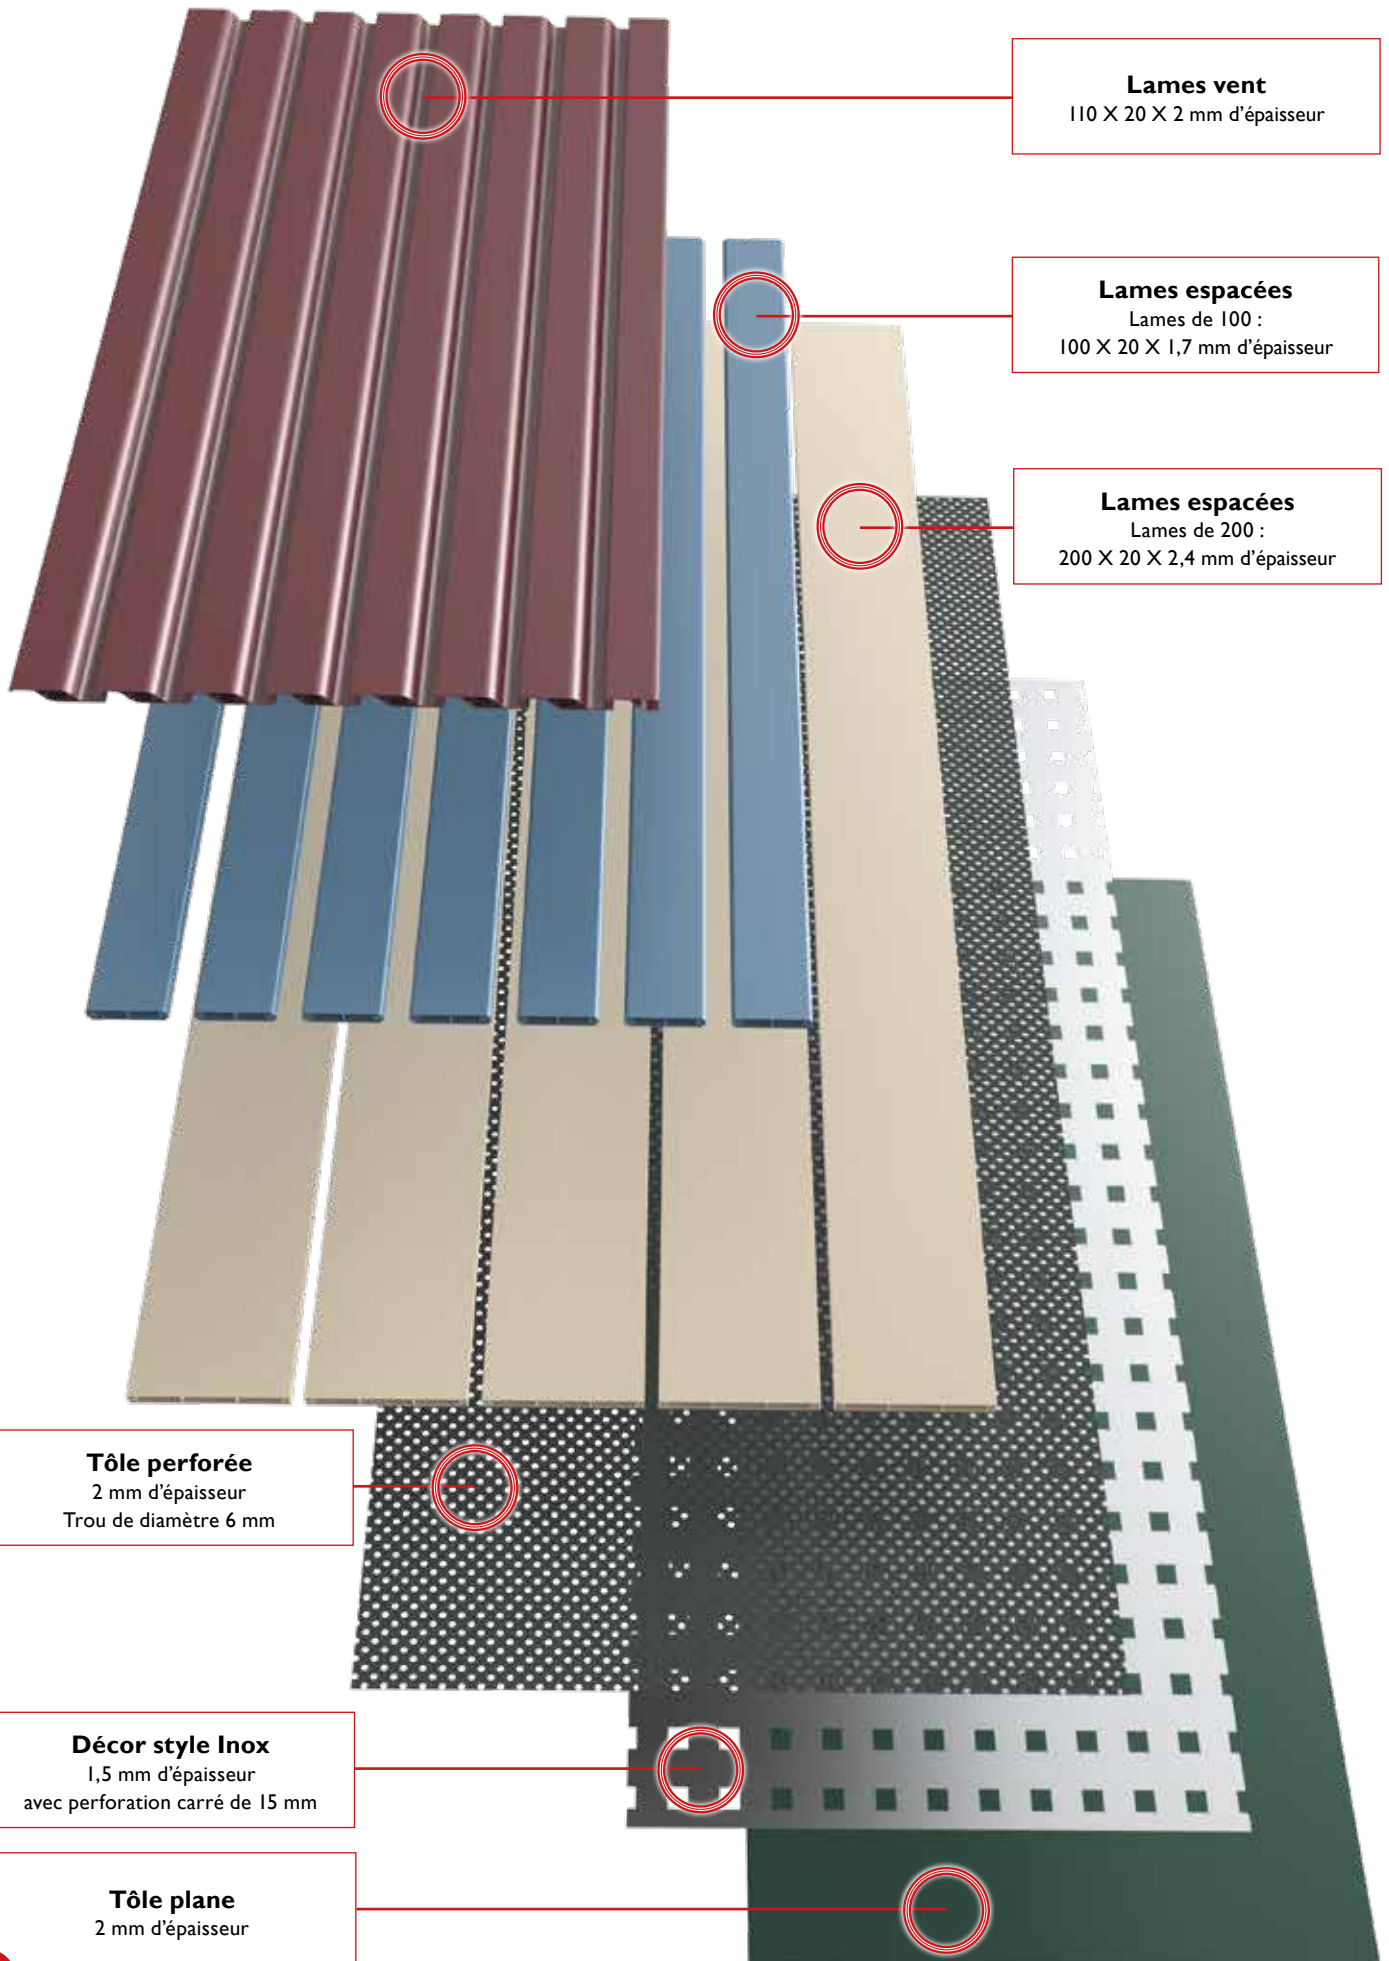

Lames vent
110 X 20 X 2 mm d'épaisseur

Lames espacées
Lames de 100 :
100 X 20 X 1,7 mm d'épaisseur

Lames espacées
Lames de 200 :
200 X 20 X 2,4 mm d'épaisseur

Tôle perforée
2 mm d'épaisseur
Trou de diamètre 6 mm

Décor style Inox
1,5 mm d'épaisseur
avec perforation carré de 15 mm

Tôle plane
2 mm d'épaisseur