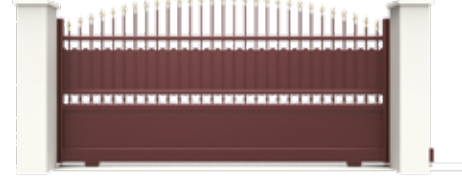

Réf. modèle EMILE_P_BFTO

Réf. modèle EMILE_B_BFTO

Réf. modèle EMILE_C1_BFTO

Portillon

H \ L	750	1 000	1 250	1 500	1 750
1 000	1642	1926	2209	2492	2777
1 100	1671	1956	2243	2529	2814
1 200	1702	1989	2278	2565	2851
1 300	1734	2023	2311	2599	2889
1 400	1763	2055	2344	2636	2925