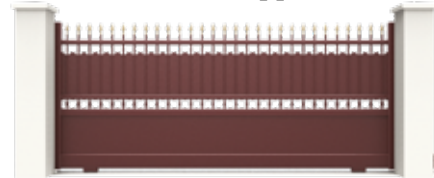

Réf. modèle DIANE_P_BBTO

Réf. modèle DIANE_B_BBTO

Réf. modèle DIANE_C1_BBTO

Portillon

H \ L	750	1 000	1 250	1 500	1 750
1 000	1348	1516	1686	1855	2023
1 100	1377	1548	1718	1890	2059
1 200	1407	1581	1752	1925	2096
1 300	1437	1611	1785	1958	2134
1 400	1466	1642	1817	1994	2170