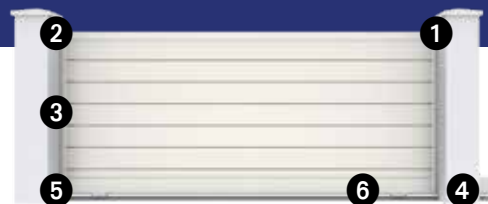

FINITIONS

Habillage et pièces mécaniques

Chaque composant d'un portail **PORTALIA** est sélectionné pour ses propriétés mécaniques, la qualité et la valeur esthétique des matériaux. Soumises à de fortes contraintes (ouvertures/fermetures), les pièces de liaison comptent autant que les vantaux pour la qualité, la robustesse et la durée de vie de votre portail.